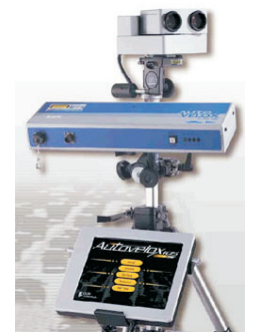

MILTANOVA 6Fa

MILTANOVA 6FO

SEÑAL DE VELOCIDAD SUPERADA

PANEL INFORMATIVO REMOLQUE

Contenedor para MILTANOVA con camara

MILTANOVA 6fm en vehiculo

MILTANOVA smartcam

SPEEDOPHOT II

PISTOLA RADAR, BANDA "K"

Modulo de sistema antiradar para GATSO

Camara GATSO

Sistema GATSO digital

GATSO multicamara

MILTANOVA Laser Patrol

LASER: Autovelox 105se con camara

Autovelox LASER 105se y consola

Cinemometro LASER autovelox 104C-2

LASER: Videosistema completo

NECESITA UNA SOLUCION